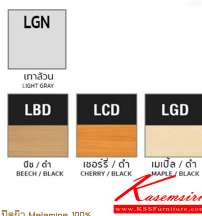

## รายการสินค้า 81846641::4D1303

**4D1303**

1350(W)x800(D)x750(H) mm.

โต๊ะทำงาน 3 ลินชักขวา

ปิดผิว Melamine 100%

4D1303

1350(W)x800(D)x750(H) mm.

โต๊ะทำงาน 3 ลินชักขวา

ปิดผิว Melamine 100%

ชื่อสินค้า : 4D1303

หมวดหมู่สินค้า : โต๊ะสำนักงานเมลามีน

แบรนด์สินค้า : TAIYO

รายละเอียด : โต๊ะทำงาน 3 ลินชักขวา ขนาด ก1350xล800xส750 มม. ปิดผิว เมลามีน 100% ไทโย โต๊ะสำนักงานเมลามีน