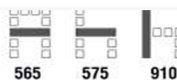

M10D เก้าอี้สำนักงาน มีเท้าแขน
565(W) x 575(D) x 910(H) mm.