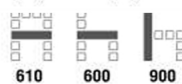

M8D เก้าอี้สำนักงาน มีเท้าแขน
610(W) x 600(D) x 900(H) mm.