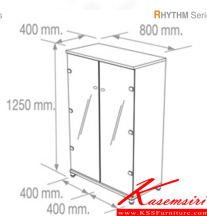

RHYTHM Series

ชื่อสินค้า : HB-EXCI810-BKN

หมวดหมู่สินค้า : ตู้เอกสาร

แบรนด์สินค้า : TAIYO

รายละเอียด : ตู้เอกสารกลางบานเปิดกระจก พร้อมแผ่นชั้น2แผ่น ขนาด ก800xล400xส1250มม. ไทโย
ตู้เอกสาร

HB-EXCI810-BKN

รายละเอียด : ตู้เอกสารกลางบานเปิดกระจก พร้อมแผ่นชั้น2แผ่น ขนาด ก800xล400xส1250มม. ไทโย
ตู้เอกสาร

ราคา 11,600 บาท