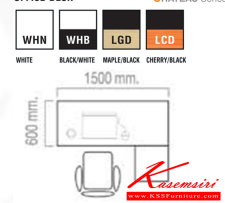

OFFICE DESK CHATEAU Series