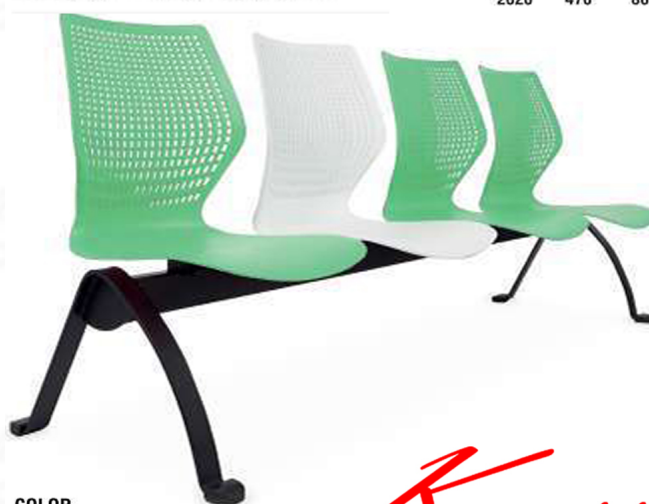

## รายการสินค้า 96047::CD04

**CD04** เก้าอี้ Lobby รุ่น Caddy 4 ที่นั่ง  
2020(W) x 470(D) x 860(H) mm.

COLOR

ชื่อสินค้า : CD04

หมวดหมู่สินค้า : เก้าอี้พักคอย

แบรนด์สินค้า : TAIYO

รายละเอียด : เก้าอี้ Lobby รุ่น Caddy 4 ที่นั่ง ขนาด ก2020xล470xส860 มม. โทโย เก้าอี้พักคอย