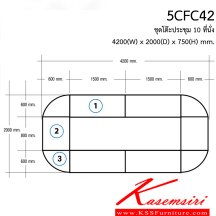

รายการสินค้า 64086::5CFC42

5CFC42

ชุดโต๊ะประชุม 10 ที่นั่ง

4200(W) x 2000(D) x 750(H) mm.

เซอร์วิสลับตา

ไวท์กูดลับตา