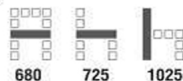

E1 D เก้าอี้รับแขกมีเท้าแขน

680(W) x 725(D) x 1025(H) mm.

680 725 1025

ELITE Series

Prime Series
ทุกรุ่น ทำด้วยหนัง
PU LEATHER
เพิ่มความนุ่มสบาย

ชื่อสินค้า : E1 D

หมวดหมู่สินค้า : เก้าอี้พักคอย

แบรนด์สินค้า : TAIYO

รายละเอียด : เก้าอี้รับแขกมีเท้าแขน ขนาด ก680xล725xส1025 มม. ELITE หนังPU เก้าอี้พักคอย ไทย

E1 D

รายละเอียด : เก้าอี้รับแขกมีเท้าแขน ขนาด ก680xล725xส1025 มม. ELITE หนังPU เก้าอี้พักคอย ไทย

ราคา 5,600 บาท

แบรนด์สินค้า : TAIYO

รายละเอียด : เก้าอี้รับแขกมีเท้าแขน ELITE หนังPU ขนาด ก680xล725xส1025 มม. ไทโย เก้าอี้พักคอย

E2 D

รายละเอียด : เก้าอี้รับแขกมีเท้าแขน ELITE หนังPU ขนาด ก680xล725xส1025 มม. ไทโย เก้าอี้พักคอย

แบรนด์สินค้า : TAIYO

รายละเอียด : เก้าอี้รับแขกมีเท้าแขน ELITE หนังPU ขนาด ก 640xล685xส1060 มม. ไทโย เก้าอี้พักคอย

E4 D

รายละเอียด : เก้าอี้รับแขกมีเท้าแขน ELITE หนังPU ขนาด ก 640xล685xส1060 มม. ไทโย เก้าอี้พักคอย