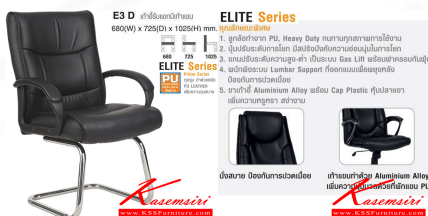

ราคา 5,600 บาท

รายการสินค้า 07069::E3 D

E3 D เก้าอี้รับแขกมีเท้าแขน

680(W) x 725(D) x 1025(H) mm.

ELITE Series

Prime Series

ทุกชิ้น ทำด้วยหนัง
PU LEATHER
เพิ่มความนุ่มสบาย

Kasemsiri
www.KSSFurniture.com

ชื่อสินค้า : E3 D

หมวดหมู่สินค้า : เก้าอี้พักคอย

แบรนด์สินค้า : TAIYO

รายละเอียด : เก้าอี้รับแขกมีเท้าแขน ELITE หนังPU ขนาด ก680xล725xส1025 มม. ไทโย เก้าอี้พักคอย

E3 D

รายละเอียด : เก้าอี้รับแขกมีเท้าแขน ELITE หนังPU ขนาด ก680xล725xส1025 มม. ไทโย เก้าอี้พักคอย