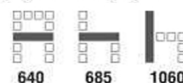

ราคา 5,600 บาท

รายการสินค้า 07069::E3 D

E3 D เก้าอี้รับแขกมีเท้าแขน

680(W) x 725(D) x 1025(H) mm.

ELITE Series

Prime Series

ทุกชิ้น ทำด้วยหนัง
PU LEATHER
เพิ่มความนุ่มสบาย

Kasemsiri
www.KSSFurniture.com

ชื่อสินค้า : E3 D

หมวดหมู่สินค้า : เก้าอี้พักคอย

แบรนด์สินค้า : TAIYO

รายละเอียด : เก้าอี้รับแขกมีเท้าแขน ELITE หนังPU ขนาด ก680xล725xส1025 มม. ไทโย เก้าอี้พักคอย

E3 D

รายละเอียด : เก้าอี้รับแขกมีเท้าแขน ELITE หนังPU ขนาด ก680xล725xส1025 มม. ไทโย เก้าอี้พักคอย

ราคา 5,600 บาท

รายการสินค้า 24097::E4 D

E4 D เก้าอี้รับแขกมีเท้าแขน

640(W) x 685(D) x 1060(H) mm.

ELITE Series

Prime Series
ทุกรุ่น ทำด้วยหนัง
PU LEATHER
เพิ่มความนุ่มสบาย

ชื่อสินค้า : E4 D

หมวดหมู่สินค้า : เก้าอี้พักคอย

แบรนด์สินค้า : TAIYO

รายละเอียด : เก้าอี้รับแขกมีเท้าแขน ELITE หนังPU ขนาด ก 640xล685xส1060 มม. ไทโย เก้าอี้พักคอย

E4 D

รายละเอียด : เก้าอี้รับแขกมีเท้าแขน ELITE หนังPU ขนาด ก 640xล685xส1060 มม. ไทโย เก้าอี้พักคอย