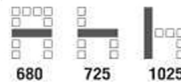

E1 D เก้าอี้รับแขกมีเท้าแขน

680(W) x 725(D) x 1025(H) mm.

680 725 1025

ELITE Series

Prime Series
ทุกรุ่น ทำด้วยหนัง
PU LEATHER
เพิ่มความนุ่มสบาย

ชื่อสินค้า : E1 D

หมวดหมู่สินค้า : เก้าอี้พักคอย

แบรนด์สินค้า : TAIYO

รายละเอียด : เก้าอี้รับแขกมีเท้าแขน ขนาด ก680xล725xส1025 มม. ELITE หนังPU เก้าอี้พักคอย ไทย

E1 D

รายละเอียด : เก้าอี้รับแขกมีเท้าแขน ขนาด ก680xล725xส1025 มม. ELITE หนังPU เก้าอี้พักคอย ไทย

ราคา 5,600 บาท

รายการสินค้า 97096::E2 D

E2 D เก้าอี้รับแขกมีเท้าแขน

680(W) x 725(D) x 1025(H) mm.

680 725 1025

ELITE Series

Prime Series
ทุกรุ่น ทำด้วยหนัง
PU LEATHER
เพิ่มความนุ่มสบาย

ชื่อสินค้า : E2 D

หมวดหมู่สินค้า : เก้าอี้พักคอย

แบรนด์สินค้า : TAIYO

รายละเอียด : เก้าอี้รับแขกมีเท้าแขน ELITE หนังPU ขนาด ก680xล725xส1025 มม. ไทโย เก้าอี้พักคอย

E2 D

รายละเอียด : เก้าอี้รับแขกมีเท้าแขน ELITE หนังPU ขนาด ก680xล725xส1025 มม. ไทโย เก้าอี้พักคอย