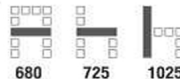

รายการสินค้า 97096::E2 D

E2 D เก้าอี้รับแขกมีเท้าแขน

680(W) x 725(D) x 1025(H) mm.

680 725 1025

ELITE Series

Prime Series
ทุกรุ่น ทำด้วยหนัง
PU LEATHER
เพิ่มความนุ่มสบาย

ชื่อสินค้า : E2 D

หมวดหมู่สินค้า : เก้าอี้พักคอย

แบรนด์สินค้า : TAIYO

รายละเอียด : เก้าอี้รับแขกมีเท้าแขน ELITE หนังPU ขนาด ก680xล725xส1025 มม. ไทโย เก้าอี้พักคอย

E2 D

รายละเอียด : เก้าอี้รับแขกมีเท้าแขน ELITE หนังPU ขนาด ก680xล725xส1025 มม. ไทโย เก้าอี้พักคอย

ราคา 5,600 บาท

รายการสินค้า 07069::E3 D

E3 D เก้าอี้รับแขกมีเท้าแขน

680(W) x 725(D) x 1025(H) mm.

ELITE Series

Prime Series

ทุกชิ้น ทำด้วยหนัง
PU LEATHER
เพิ่มความนุ่มสบาย

Kasemsiri
www.KSSFurniture.com

ชื่อสินค้า : E3 D

หมวดหมู่สินค้า : เก้าอี้พักคอย

แบรนด์สินค้า : TAIYO

รายละเอียด : เก้าอี้รับแขกมีเท้าแขน ELITE หนังPU ขนาด ก680xล725xส1025 มม. ไทโย เก้าอี้พักคอย

E3 D

รายละเอียด : เก้าอี้รับแขกมีเท้าแขน ELITE หนังPU ขนาด ก680xล725xส1025 มม. ไทโย เก้าอี้พักคอย