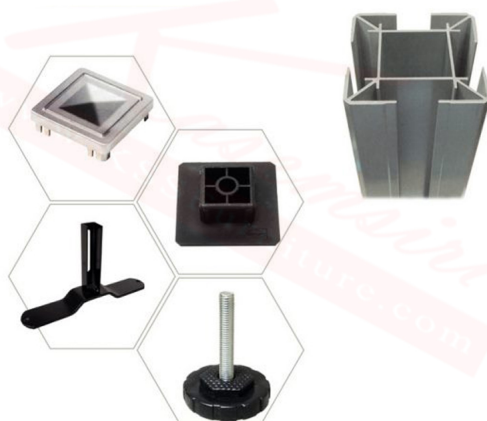

PT-EQUIPMENT

อะไหล่ พาร์ทิชั่นและ อุปกรณ์

PT-EQUIPMENT
อะไหล่ พาร์ทิชั่นและ อุปกรณ์

ชื่อสินค้า : PT-EQUIPMENT

หมวดหมู่สินค้า : พาร์ทิชั่น

แบรนด์สินค้า : NAT

รายละเอียด : อะไหล่ อุปกรณ์ พาร์ทิชั่น แเน็ค พาร์ทิชั่น