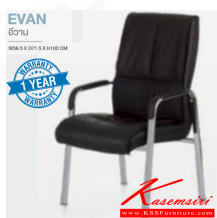

*Kasemsiri*  
KSSFurniture.com

[www.kssfurniture.com](http://www.kssfurniture.com)

Tel : 02-403-1044, 02-403-1055

Mobile : 083-082-8212

Fax : 02-403-1094

Email : [kssfurntiure2u@hotmail.com](mailto:kssfurntiure2u@hotmail.com)

## รายการสินค้า 43012::EVAN

ชื่อสินค้า : EVAN

หมวดหมู่สินค้า : เก้าอี้พนักคอย

แบรนด์สินค้า : HOM

รายละเอียด : เก้าอี้รับแขก,เก้าอี้พนักคอย (หนัง CP ไม่ลอก) ขาโครเมียม ขนาด ก585xล715xส1000 มม

\*รับประกัน1ปี\*\* HOM เก้าอี้พนักคอย

### EVAN

รายละเอียด : เก้าอี้รับแขก,เก้าอี้พนักคอย (หนัง CP ไม่ลอก) ขาโครเมียม ขนาด ก585xล715xส1000 มม

\*รับประกัน1ปี\*\* HOM เก้าอี้พนักคอย

ราคา 4,200 บาท

เกษมศิริเฟอร์นิเจอร์ KssFurniture.com

เลขที่ 48/5-6 หมู่ที่ 2 ตำบล ปลายบาง อำเภอ บางกรวย จังหวัด นนทบุรี 11130