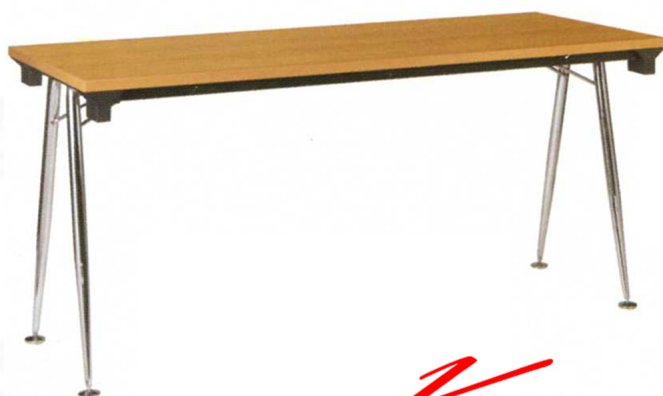

PFF 21-1

PFF 21-1

PFF 21-1

PFF21-1

PFF 21-1

W:120 x D: 60 x H: 75 CM.
W:150 x D: 60 x H: 75 CM.
W:180 x D: 60 x H: 75 CM.

ชื่อสินค้า : PFF21-210

หมวดหมู่สินค้า : โต๊ะทำงานขาเหล็ก ท็อปไม้

แบรนด์สินค้า : VC

รายละเอียด : หน้าท็อปเมลามีน 210 ซม. วีซี โต๊ะทำงานขาเหล็ก ท็อปไม้

PFF21-210(60)(ไม่มีบังตา)

รายละเอียด : หน้าท็อปเมลามีน 210 ซม. ไม่มีบังตา ขนาด 210*60*75 ซม. ขาชุดเงา วีซี โต๊ะทำงานขาเหล็ก ท็อปไม้