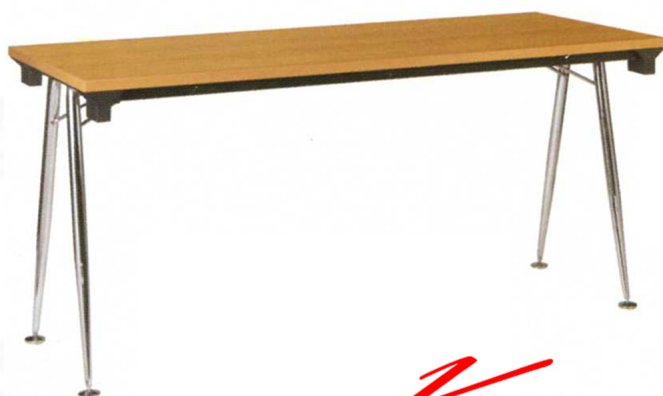

PFF 21-1

PFF 21-1

PFF 21-1

PFF21-1

PFF 21-1

W:120 x D: 60 x H: 75 CM.
W:150 x D: 60 x H: 75 CM.
W:180 x D: 60 x H: 75 CM.

ชื่อสินค้า : PFF21-180

หมวดหมู่สินค้า : โต๊ะทำงานขาเหล็ก ท็อปไม้

แบรนด์สินค้า : VC

รายละเอียด : หน้าท็อปเมลามีน 180 ซม. วีซี โต๊ะทำงานขาเหล็ก ท็อปไม้

PFF21-180(60)(ไม่มีบังตา)

รายละเอียด : หน้าท็อปเมลามีน 180 ซม. ไม่มีบังตา ขนาด 180*60*75 ซม. ขาชุดเงา วีซี โต๊ะทำงานขาเหล็ก ท็อปไม้

ราคา 6,200 บาท

PFF21-180(60)(มีบังตาไม้)

รายละเอียด : หน้าท้อปเมลามีน 180 ซม. มีบังตาไม้ ขนาด 180*60*75 ซม. ขาชุดเบาะ วีซี โต๊ะทำงานขาเหล็ก
ท็อปไม้

ราคา 7,200 บาท

PFF21-180(60)(มีบังตาเหล็ก)

รายละเอียด : หน้าท้อปเมลามีน 180 ซม. มีบังตาเหล็ก ขนาด 180*60*75 ซม. ขาชุดเบาะ วีซี โต๊ะทำงานขาเหล็ก
ท็อปไม้