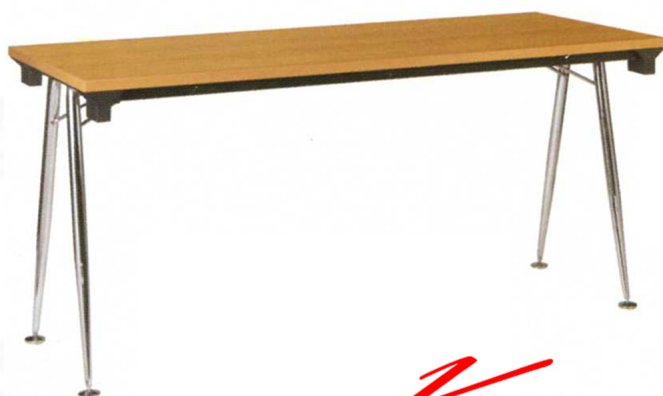

PFF 21-1

PFF 21-1

PFF 21-1

PFF21-1

PFF 21-1

W:120 x D: 60 x H: 75 CM.
W:150 x D: 60 x H: 75 CM.
W:180 x D: 60 x H: 75 CM.

ชื่อสินค้า : PFF21-160

หมวดหมู่สินค้า : โต๊ะทำงานขาเหล็ก ท็อปไม้

แบรนด์สินค้า : VC

รายละเอียด : หน้าท็อปเมลามีน 160 ซม. วีซี โต๊ะทำงานขาเหล็ก ท็อปไม้

PFF21-160(60)(ไม่มีบังตา)

รายละเอียด : หน้าท็อปเมลามีน 160 ซม. ไม่มีบังตา ขนาด 160*60*75 ซม. ขาชุดเงา วีซี โต๊ะทำงานขาเหล็ก ท็อปไม้