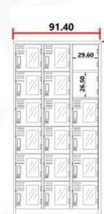

ชื่อสินค้า : LKG-018

หมวดหมู่สินค้า : ตู้ล็อกเกอร์เหล็ก

แบรนด์สินค้า : SURE

รายละเอียด : ตู้ล็อกเกอร์18ประตูหน้าบานกระจก13x20 ขนาด ก914xล457xส1829 มม. สีครีม,สีเทาสลับ ชัวร์
ล็อกเกอร์เหล็ก

LKG-018 (สีครีม)

รายละเอียด : ตู้ล็อกเกอร์18ประตูหน้าบานกระจก13x20 ขนาด ก914xล457xส1829 มม. สีครีม,สีเทาสลับ ชัวร์
ล็อกเกอร์เหล็ก

ราคา 13,100 บาท