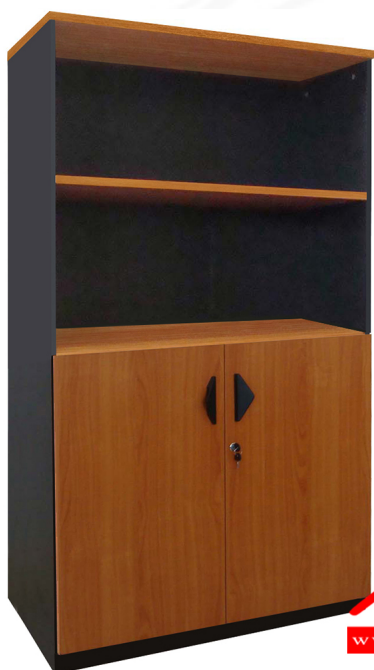

รายการสินค้า 93080::DCL-088

DCL-088
ขนาด 80W 40D 160H CM.

Kasemsiri
www.KSSFurniture.com

รายละเอียดสินค้า

ชื่อสินค้า : DCL-088

หมวดหมู่สินค้า : ตู้เอกสาร-สำนักงาน

แบรนด์สินค้า : BT

รายละเอียด : ตู้เอกสารสูง4ชั้นล่างประตูเปิด ขนาด ก800xล400xส1600 มม. เคลือบเมลามีน ปีที ตู้เอกสาร-สำนักงาน

DCL-088

รายละเอียด : ตู้เอกสารสูง4ชั้นล่างประตูเปิด ขนาด ก800xล400xส1600 มม. เคลือบเมลามีน ปีที ตู้เอกสาร-สำนักงาน

ราคา 2,800 บาท