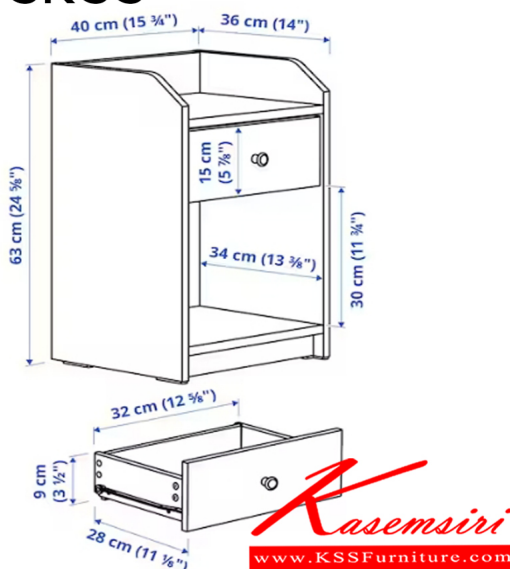

VC-SKSS

ชื่อสินค้า : VC-SKSS

หมวดหมู่สินค้า : ตู้เอกสาร-สำนักงาน

แบรนด์สินค้า : VC

รายละเอียด : ตู้เอกสารลิ้นชัก ขนาด ก400xล360xส630 มม. แผ่นทึบหนา 19 มม. แผ่นข้างแผ่นชั้น หนา 19 มม. เมลามีนทั้งใบ สามารถเลือกสีได้ 7 สี ตู้เอกสาร-สำนักงาน

VC-SKSS

รายละเอียด : ตู้เอกสารลิ้นชัก ขนาด ก400xล360xส630 มม. แผ่นทึบหนา 19 มม. แผ่นข้างแผ่นชั้น หนา 19 มม. เมลามีนทั้งใบ สามารถเลือกสีได้ 7 สี ตู้เอกสาร-สำนักงาน

ราคา 3,000 บาท

เกษมศิริเฟอร์นิเจอร์ KssFurniture.com