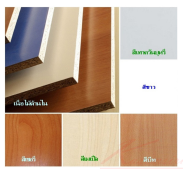

ตัวอย่างสีไม้