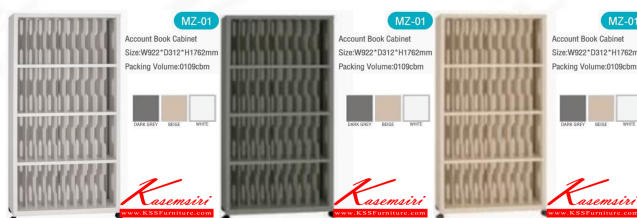

*Kasemsiri*  
KSSFurniture.com

[www.kssfurniture.com](http://www.kssfurniture.com)

Tel : 02-403-1044, 02-403-1055

Mobile : 083-082-8212

Fax : 02-403-1094

Eamil : [kssfurntiure2u@hotmail.com](mailto:kssfurntiure2u@hotmail.com)

## รายการสินค้า 17089::MZ-01

ชื่อสินค้า : MZ-01

หมวดหมู่สินค้า : ตู้เอกสารเหล็ก

แบรนด์สินค้า : BT

รายละเอียด : ตู้แฟ้มสูง ขนาด ก922xล312xส1762 มม.สีเทาเข้ม,สีขาว,สีครีม มีที่ ตู้เอกสารเหล็ก

### MZ-01

รายละเอียด : ตู้แฟ้มสูง ขนาด ก922xล312xส1762 มม.สีเทาเข้ม,สีขาว,สีครีม มีที่ ตู้เอกสารเหล็ก

ราคา 5,200 บาท

บริษัท เกษมศิริเฟอร์นิเจอร์ จำกัด

เวลาทำการ 9:00-18:00 น. ทุกวันอาทิตย์

โทรศัพท์ : 02-403-1044, 02-403-1055 มือถือ : 083-082-8212