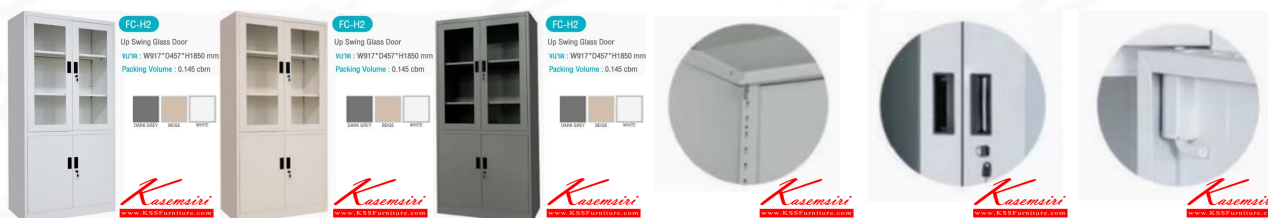

FC-H2

Up Swing Glass Door

ขนาด : W917*D457*H1850 mm

Packing Volume : 0.145 cbm

DARK GREY

BEIGE

WHITE

Kasemsiri
www.KSSFurniture.com

ชื่อสินค้า : FC-H2

หมวดหมู่สินค้า : ตู้เอกสารเหล็ก

แบรนด์สินค้า : BT

รายละเอียด : ตู้บานเปิดบนกระจกข้างทึบ ขนาด ก917xล457xส1850 มม.สีเทาเข้ม,สีขาว,สีครีม มีตู้เอกสารเหล็ก

FC-H2

รายละเอียด : ตู้บานเปิดบนกระจกข้างทึบ ขนาด ก917xล457xส1850 มม.สีเทาเข้ม,สีขาว,สีครีม มีตู้เอกสารเหล็ก