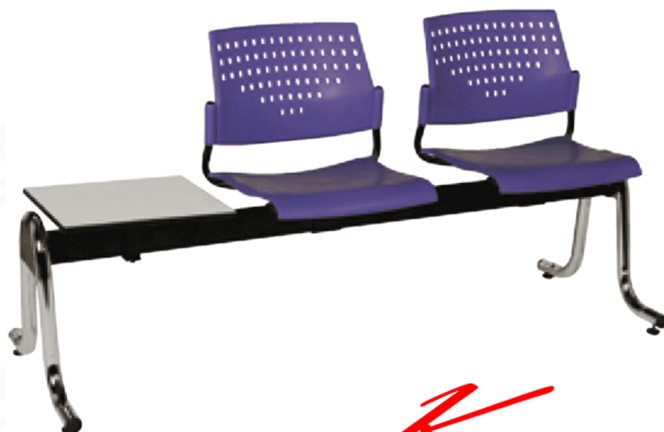

Kasemsiri
KSSFurniture.com

www.kssfurniture.com

Tel : 02-403-1044, 02-403-1055

Mobile : 083-082-8212

Fax : 02-403-1094

Eamil : kssfurntiure2u@hotmail.com

หยุดทุกวันอาทิตย์ เปิด 9.00-18.00

รายการสินค้า 77034::VC-624

VC624

2 seats : W162 D58 H77.5 CM.

Kasemsiri
www.KSSFurniture.com

ชื่อสินค้า : VC-624

หมวดหมู่สินค้า : เก้าอี้พักคอย

แบรนด์สินค้า : VC

รายละเอียด : เก้าอี้ 2 ที่นั่ง ไม่หุ้มเบาะ มีที่วางแก้วด้านขวาคนนั่ง เก้าอี้รับแขก VC

VC-624

รายละเอียด : เก้าอี้ 2 ที่นั่ง ไม่หุ้มเบาะ มีที่วางแก้วด้านขวาคนนั่ง เก้าอี้รับแขก VC

ราคา 4,300 บาท

บริษัท เกษมศิริเฟอร์นิเจอร์ จำกัด

เวลาทำการ 9:00-18:00 น. ทุกวันอาทิตย์

โทรศัพท์ : 02-403-1044, 02-403-1055 มือถือ : 083-082-8212