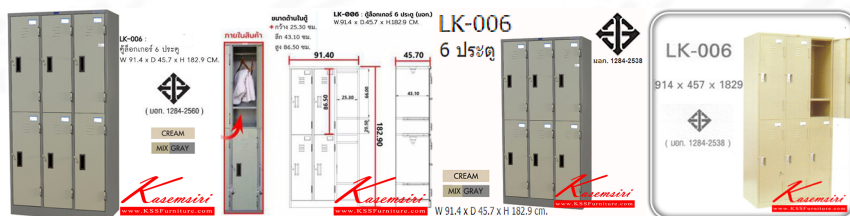

LK-006 :
ตู้ล็อกเกอร์ 6 ประตู
W 91.4 x D 45.7 x H 182.9 CM.

(มอก. 1284-2560)

CREAM

MIX GRAY

Kasemsiri
www.KSSFurniture.com

ชื่อสินค้า : LK-006

หมวดหมู่สินค้า : ตู้ล็อกเกอร์เหล็ก

แบรนด์สินค้า : SURE

รายละเอียด : ตู้ล็อกเกอร์ ขนาด ก914xล457xส1829 มม. สีครีม,สีเทาสลับ (มอก. 1284-2560)
ตู้ล็อกเกอร์เหล็ก SURE

LK-006(สีครีม)

รายละเอียด : ตู้ล็อกเกอร์ ขนาด ก914xล457xส1829 มม. สีครีม (มอก. 1284-2560) ตู้ล็อกเกอร์เหล็ก SURE

รายละเอียด : ตู้ล็อกเกอร์ ขนาด ก914xล457xส1829 มม. สีเทาสลับ (มอก. 1284-2560) ตู้ล็อกเกอร์เหล็ก
URE

ราคา 8,900 บาท

รายการสินค้า 33010::ZLK-6106

ZLK-6106

Dimension (mm.)

W917D457xH1850 mm.

เหล็กหนา 0.6 mm.

ZLK-6106