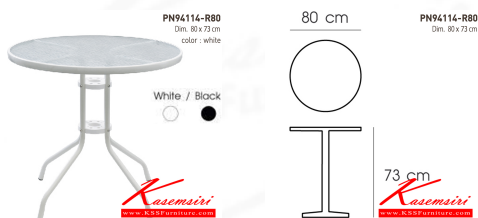

PN94114-R80

Dim. 80 x 73 cm

color : white

White / Black

Kasemsiri
www.KSSFurniture.com

ชื่อสินค้า : PN94114-R80

หมวดหมู่สินค้า : โต๊ะแฟชั่น

แบรนด์สินค้า : PIONEER

รายละเอียด : โต๊ะกินข้าว หรือ โต๊ะสนาม หน้าโต๊ะเป็นกระจก ขาเป็นเหล็กพ่นสี โพรโอนีเย โต๊ะแฟชั่น

PN94114-R80

รายละเอียด : โต๊ะกินข้าว หรือ โต๊ะสนาม หน้าโต๊ะเป็นกระจก ขาเป็นเหล็กพ่นสี โพรโอนีเย โต๊ะแฟชั่น

ราคา 1,900 บาท