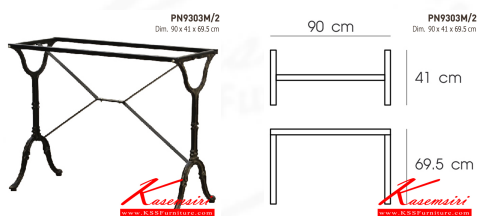

Kasemsiri
KSSFurniture.com

www.kssfurniture.com

Tel : 02-403-1044, 02-403-1055

Mobile : 083-082-8212

Fax : 02-403-1094

Eamil : kssfurntiure2u@hotmail.com

หยุดทุกวันอาทิตย์ เปิด 9.00-18.00

รายการสินค้า 04000:: PN9303M2