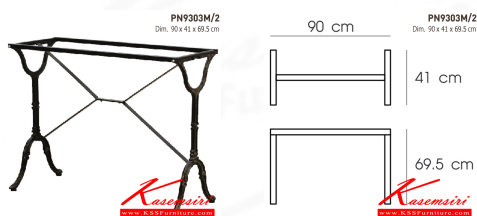

PN9303M/2

Dim. 90 x 41 x 69.5 cm

ชื่อสินค้า : PN9303M2

หมวดหมู่สินค้า : อะไหล่ และอุปกรณ์เสริมโต๊ะ

แบรนด์สินค้า : PIONEER

รายละเอียด : - สาขาโต๊ะแฉกเป็นเหล็กพ่นสี

ใช้เป็นเสา โต๊ะทานข้าว หรือโต๊ะร้านอาหาร เคลื่อนย้ายง่าย ทนทาน โปรโอเนีย อะไหล่ และอุปกรณ์เสริมโต๊ะ