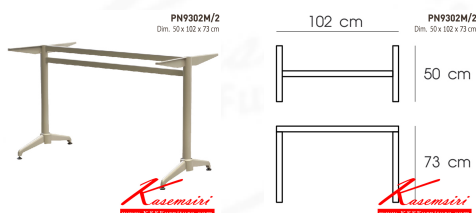

PN9302M/2

Dim. 50 x 102 x 73 cm

Kasemsiri
www.KSSFurniture.com

ชื่อสินค้า : PN9302M-2

หมวดหมู่สินค้า : อะไหล่ และอุปกรณ์เสริมโต๊ะ

แบรนด์สินค้า : PIONEER

รายละเอียด : - สาขาโต๊ะแฉกเป็นเหล็กพ่นสี

ใช้เป็นเสา โต๊ะทานข้าว หรือโต๊ะร้านอาหาร เคลื่อนย้ายง่าย ทนทาน โปรโอเนีย อะไหล่ และอุปกรณ์เสริมโต๊ะ