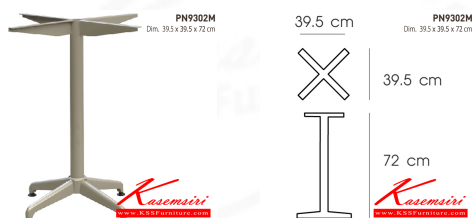

## รายการสินค้า 33026::PN9302M

ชื่อสินค้า : PN9302M

หมวดหมู่สินค้า : อะไหล่ และอุปกรณ์เสริมโต๊ะ

แบรนด์สินค้า : PIONEER

รายละเอียด : - สาขาโต๊ะแฉกเป็นเหล็กพ่นสี

ใช้เป็นเสา โต๊ะทานข้าว หรือโต๊ะร้านอาหาร เคลื่อนย้ายง่าย ทนทาน โปรโอเนีย อะไหล่ และอุปกรณ์เสริมโต๊ะ