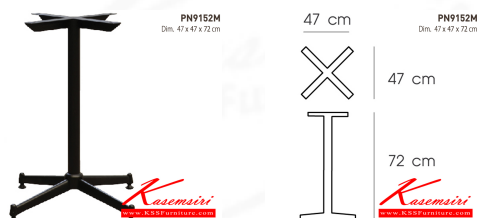

PN9152M

Dim. 47 x 47 x 72 cm

ชื่อสินค้า : PN9152M

หมวดหมู่สินค้า : อะไหล่ และอุปกรณ์เสริมโต๊ะ

แบรนด์สินค้า : PIONEER

รายละเอียด : - สาขาโต๊ะแฉกเป็นเหล็กพ่นสี

ใช้เป็นเสา โต๊ะทานข้าว หรือโต๊ะร้านอาหาร เคลื่อนย้ายง่าย ทนทาน โปรโอเนีย อะไหล่ และอุปกรณ์เสริมโต๊ะ