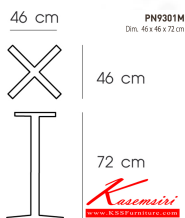

## รายการสินค้า 29043::PN9301M

**PN9301M**

Dim. 46 x 46 x 72 cm

ชื่อสินค้า : PN9301M

หมวดหมู่สินค้า : อะไหล่ และอุปกรณ์เสริมโต๊ะ

แบรนด์สินค้า : PIONEER

รายละเอียด : - สาขาโต๊ะแฉกเป็นเหล็กหล่อพ่นสี ลวดลายหรูหรา ไพโรเนีย อะไหล่ และอุปกรณ์เสริมโต๊ะ