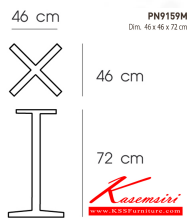

## รายการสินค้า 87094::PN9159M

**PN9159M**

Dim. 46 x 46 x 72 cm

*Kasemsiri*  
www.KSSFurniture.com

ชื่อสินค้า : PN9159M

หมวดหมู่สินค้า : อะไหล่ และอุปกรณ์เสริมโต๊ะ

แบรนด์สินค้า : PIONEER

รายละเอียด : - สาขาโต๊ะแฉกเป็นเหล็กหล่อพ่นสี ลวดลายหรูหรา ไพโรเนีย อะไหล่ และอุปกรณ์เสริมโต๊ะ