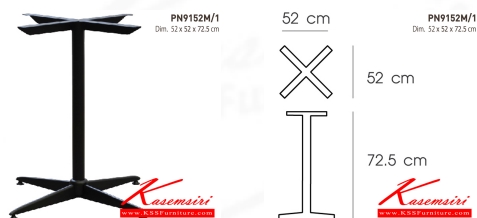

รายการสินค้า 42003::PN9152M1

ชื่อสินค้า : PN9152M1

หมวดหมู่สินค้า : อะไหล่ และอุปกรณ์เสริมโต๊ะ

แบรนด์สินค้า : PIONEER

รายละเอียด : - สาขาโต๊ะแฉกเป็นเหล็กพ่นสี โพรโอบี อะไหล่ และอุปกรณ์เสริมโต๊ะ

PN9152M1

รายละเอียด : - สาขาโต๊ะแฉกเป็นเหล็กพ่นสี โพรโอบี อะไหล่ และอุปกรณ์เสริมโต๊ะ

สอบถามราคา