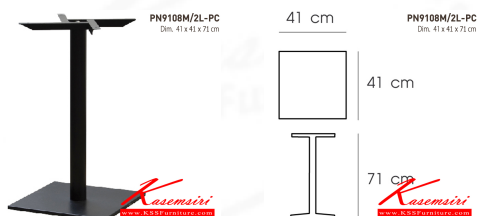

Kasemsiri
KSSFurniture.com

www.kssfurniture.com

Tel : 02-403-1044, 02-403-1055

Mobile : 083-082-8212

Fax : 02-403-1094

Email : kssfurntiure2u@hotmail.com

หยุดทุกวันอาทิตย์ เปิด 9.00-18.00

รายการสินค้า 57017::PN9108M-2L-PC

ชื่อสินค้า : PN9108M-2L-PC

หมวดหมู่สินค้า : อะไหล่ และอุปกรณ์เสริมโต๊ะ

แบรนด์สินค้า : PIONEER

รายละเอียด : เสาขาโต๊ะเหลี่ยมเป็นเหล็กพ่นสี ฐานครอบเป็นพลาสติก โปรอเนียบ อะไหล่ และอุปกรณ์เสริมโต๊ะ

PN9108M-2L-PC