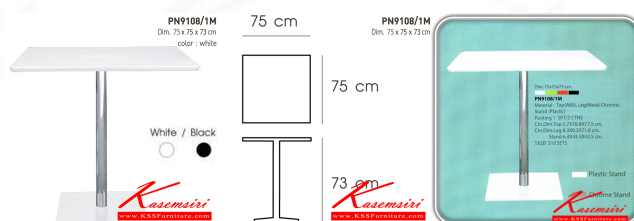

Kasemsiri
KSSFurniture.com

www.kssfurniture.com

Tel : 02-403-1044, 02-403-1055

Mobile : 083-082-8212

Fax : 02-403-1094

Email : kssfurntiure2u@hotmail.com

หยุดทุกวันอาทิตย์ เปิด 9.00-18.00

รายการสินค้า 58046::PN9108/1M

ชื่อสินค้า : PN9108/1M

หมวดหมู่สินค้า : โต๊ะแฟชั่น

แบรนด์สินค้า : PIONEER

รายละเอียด : - หน้าTopเปลี่ยนเป็นพลาสติกABS ขาโครเมียม ฐานพลาสติก

ใช้เป็น โต๊ะทานข้าว เคลื่อนย้ายง่าย ทนทาน

เหมาะสำหรับใช้งานภายในอาคาร

ทำความสะอาดง่าย ใช้น้ำสบู่อุ่นๆ โฟร้อเนีย โต๊ะแฟชั่น

PN9108-1M

รายละเอียด : - หน้าTopเปลี่ยนเป็นพลาสติกABS ขาโครเมียม ฐานพลาสติก

ใช้เป็น โต๊ะทานข้าว เคลื่อนย้ายง่าย ทนทาน

เหมาะสำหรับใช้งานภายในอาคาร

ทำความสะอาดง่าย ใช้น้ำสบู่อุ่นๆ โฟร้อเนีย โต๊ะแฟชั่น