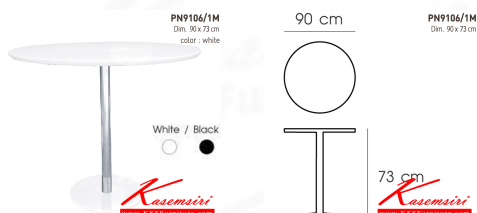

Kasemsiri
KSSFurniture.com

www.kssfurniture.com

Tel : 02-403-1044, 02-403-1055

Mobile : 083-082-8212

Fax : 02-403-1094

Eamil : kssfurntiure2u@hotmail.com

หยุดทุกวันอาทิตย์ เปิด 9.00-18.00

รายการสินค้า 69011::PN9106/1M

ชื่อสินค้า : PN9106/1M

หมวดหมู่สินค้า : โต๊ะกาแฟ

แบรนด์สินค้า : PIONEER

รายละเอียด : - หน้าTopกลมเป็นพลาสติกABS ขาโครเมียม ฐานพลาสติก

ใช้เป็น โต๊ะทานข้าว เคลื่อนย้ายง่าย ทนทาน

เหมาะสำหรับใช้งานภายในอาคาร

ทำความสะอาดง่าย ใช้น้ำสบู่อุ่นๆ โฟร้อเนีย โต๊ะกาแฟ

PN9106-1M

รายละเอียด : - หน้าTopกลมเป็นพลาสติกABS ขาโครเมียม ฐานพลาสติก

ใช้เป็น โต๊ะทานข้าว เคลื่อนย้ายง่าย ทนทาน

เหมาะสำหรับใช้งานภายในอาคาร

ทำความสะอาดง่าย ใช้น้ำสบู่อุ่นๆ โฟร้อเนีย โต๊ะกาแฟ

ราคา 5,500 บาท