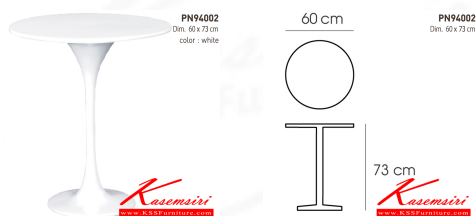

PN94002

Dim. 60 x 73 cm

color : white

ชื่อสินค้า : PN94002

หมวดหมู่สินค้า : โต๊ะอเนกประสงค์

แบรนด์สินค้า : PIONEER

รายละเอียด : โต๊ะดินเนอร์ อเนกประสงค์ วงกลมขนาด ก600xส750มม. มี 2 แบบ สีขาวล้วน,สีดำล้วน

าเหล็กพ่นสี

น้ำหนัก ไม้ MDF พ่นสี โต๊ะอเนกประสงค์ ไพรโอเนีย ไพรโอเนีย โต๊ะอเนกประสงค์

PN94002

รายละเอียด : โต๊ะดินเนอร์ อเนกประสงค์ วงกลมขนาด ก600xส750มม. มี 2 แบบ สีขาวล้วน,สีดำล้วน

าเหล็กพ่นสี

น้ำหนัก ไม้ MDF พ่นสี โต๊ะอเนกประสงค์ ไพรโอเนีย ไพรโอเนีย โต๊ะอเนกประสงค์