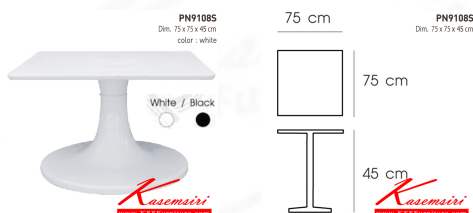

Kasemsiri
KSSFurniture.com

www.kssfurniture.com

Tel : 02-403-1044, 02-403-1055

Mobile : 083-082-8212

Fax : 02-403-1094

Eamil : kssfurntiure2u@hotmail.com

หยุดทุกวันอาทิตย์ เปิด 9.00-18.00

รายการสินค้า 55037::PN9108S

PN9108S

Dim. 75 x 75 x 45 cm

color : white

Kasemsiri
www.KSSFurniture.com

ชื่อสินค้า : PN9108S

หมวดหมู่สินค้า : โต๊ะอเนกประสงค์

แบรนด์สินค้า : PIONEER

รายละเอียด : - หน้าTopเปลี่ยนเป็นพลาสติกABS ขาและฐานเป็นพลาสติก