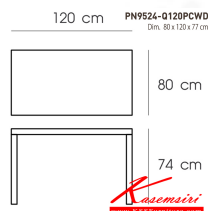

PN9524-Q120PCWD

Dim. 80 x 120 x 77 cm

color : black

Kasemsiri
www.KSSFurniture.com

ชื่อสินค้า : PN9524-Q120PCWD

หมวดหมู่สินค้า : โต๊ะอเนกประสงค์

แบรนด์สินค้า : PIONEER

รายละเอียด : - โต๊ะกินข้าว หน้าโต๊ะเป็นไม้ elm ขาเป็นเหล็ก