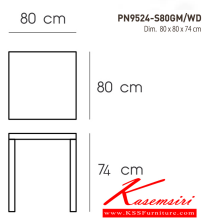

Kasemsiri
KSSFurniture.com

www.kssfurniture.com

Tel : 02-403-1044, 02-403-1055

Mobile : 083-082-8212

Fax : 02-403-1094

Eamil : kssfurntiure2u@hotmail.com

หยุดทุกวันอาทิตย์ เปิด 9.00-18.00

รายการสินค้า 85046::PN9524-S80GMWD

PN9524-S80GM/WD

Dim. 80 x 80 x 74 cm

color : gunmetal

ชื่อสินค้า : PN9524-S80GMWD

หมวดหมู่สินค้า : โต๊ะอเนกประสงค์

แบรนด์สินค้า : PIONEER

รายละเอียด : - โต๊ะกินข้าว หน้าโต๊ะเป็นไม้ elm ขาเป็นเหล็ก

หน้าโต๊ะทรงเหลี่ยม เคลื่อนย้ายง่าย ทนทาน น้ำหนักเบา ไพโรเนียร์ โต๊ะอเนกประสงค์