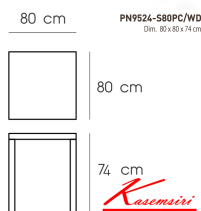

Kasemsiri
KSSFurniture.com

www.kssfurniture.com

Tel : 02-403-1044, 02-403-1055

Mobile : 083-082-8212

Fax : 02-403-1094

Eamil : kssfurntiure2u@hotmail.com

หยุดทุกวันอาทิตย์ เปิด 9.00-18.00

รายการสินค้า 90053::PN9524-S80PCWD

PN9524-S80PC/WD

Dim. 80 x 80 x 74 cm

color : black

ชื่อสินค้า : PN9524-S80PCWD

หมวดหมู่สินค้า : โต๊ะอเนกประสงค์

แบรนด์สินค้า : PIONEER

รายละเอียด : - โต๊ะกินข้าว หน้าโต๊ะเป็นไม้ elm ขาเป็นเหล็ก

หน้าโต๊ะทรงเหลี่ยม เคลื่อนย้ายง่าย ทนทาน น้ำหนักเบา ไพโรเนีย โต๊ะอเนกประสงค์