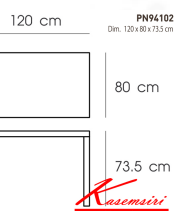

White / Black

PN94102

Dim. 120 x 80 x 73.5 cm

Kasemsiri
www.KSSFurniture.com

PN94102
Dim. 120 x 80 x 73.5 cm

PN94102
Dim. 120 x 80 x 73.5 cm

ชื่อสินค้า : PN94102

หมวดหมู่สินค้า : โต๊ะอเนกประสงค์