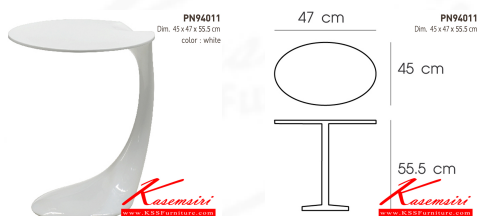

Kasemsiri
KSSFurniture.com

www.kssfurniture.com

Tel : 02-403-1044, 02-403-1055

Mobile : 083-082-8212

Fax : 02-403-1094

Email : kssfurntiure2u@hotmail.com

หยุดทุกวันอาทิตย์ เปิด 9.00-18.00

รายการสินค้า 61069::PN94011

ชื่อสินค้า : PN94011

หมวดหมู่สินค้า : โต๊ะแพชั่น

แบรนด์สินค้า : PIONEER

รายละเอียด : วัสดุทำจากไฟเบอร์กลาส แข็งแรงทนทาน มีน้ำหนักเบา ดีไซน์สวย นอกจากใช้เป็นโต๊ะข้างแล้ว ยังสามารถใช้ตกแต่งเพิ่มความเก๋ให้กับสถานที่นั้นๆ ใช้งานได้ทั้งภายในและภายนอกอาคาร โปรโอเนียร์ โต๊ะแพชั่น

PN94011

รายละเอียด : วัสดุทำจากไฟเบอร์กลาส แข็งแรงทนทาน มีน้ำหนักเบา ดีไซน์สวย นอกจากใช้เป็นโต๊ะข้างแล้ว ยังสามารถใช้ตกแต่งเพิ่มความเก๋ให้กับสถานที่นั้นๆ ใช้งานได้ทั้งภายในและภายนอกอาคาร โปรโอเนียร์ โต๊ะแพชั่น