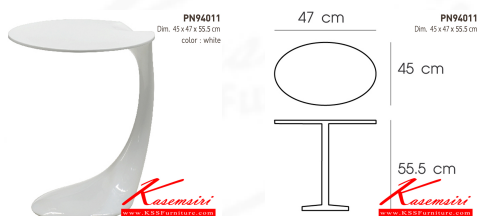

Kasemsiri
KSSFurniture.com

www.kssfurniture.com

Tel : 02-403-1044, 02-403-1055

Mobile : 083-082-8212

Fax : 02-403-1094

Eamil : kssfurntiure2u@hotmail.com

หยุดทุกวันอาทิตย์ เปิด 9.00-18.00

รายการสินค้า 61069::PN94011

ชื่อสินค้า : PN94011

หมวดหมู่สินค้า : โต๊ะแพชั่น

แบรนด์สินค้า : PIONEER

รายละเอียด : วัสดุทำจากไฟเบอร์กลาส แข็งแรงทนทาน มีน้ำหนักเบา ดีไซน์สวย นอกจากใช้เป็นโต๊ะข้างแล้ว ยังสามารถใช้ตกแต่งเพิ่มความเก๋ให้กับสถานที่นั้นๆ ใช้งานได้ทั้งภายในและภายนอกอาคาร โปรโอเนี่ย โต๊ะแพชั่น

PN94011

รายละเอียด : วัสดุทำจากไฟเบอร์กลาส แข็งแรงทนทาน มีน้ำหนักเบา ดีไซน์สวย นอกจากใช้เป็นโต๊ะข้างแล้ว ยังสามารถใช้ตกแต่งเพิ่มความเก๋ให้กับสถานที่นั้นๆ ใช้งานได้ทั้งภายในและภายนอกอาคาร โปรโอเนี่ย โต๊ะแพชั่น