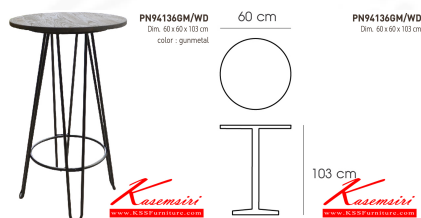

## รายการสินค้า 72046::PN94136GMWD

**PN94136GM/WD**

Dim. 60 x 60 x 103 cm

color : gunmetal

**Kasemsiri**  
www.KSSFurniture.com

ชื่อสินค้า : PN94136GMWD

หมวดหมู่สินค้า : โต๊ะแฟชั่น

แบรนด์สินค้า : PIONEER

รายละเอียด : โต๊ะกินข้าวทรงสูง หน้าโต๊ะเป็นไม้ elm ขาเป็นเหล็ก โพรโอเนีย โต๊ะแฟชั่น

### PN94136GM-WD

รายละเอียด : โต๊ะกินข้าวทรงสูง หน้าโต๊ะเป็นไม้ elm ขาเป็นเหล็ก โพรโอเนีย โต๊ะแฟชั่น

ราคา 3,700 บาท

บริษัท เกษมศิริเฟอร์นิเจอร์ จำกัด

เวลาทำการ 9:00-18:00 น. ทุกวันอาทิตย์

โทรศัพท์ : 02-403-1044, 02-403-1055 มือถือ : 083-082-8212