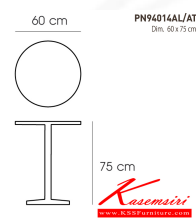

รายการสินค้า 75010::PN94014AL/AT

ชื่อสินค้า : PN94014AL/AT

หมวดหมู่สินค้า : โต๊ะแพชชั่น

แบรนด์สินค้า : PIONEER

รายละเอียด : - โต๊ะกินข้าวอะลูมิเนียม

หน้าโต๊ะทรงกลม เคลื่อนย้ายง่าย ทนทาน น้ำหนักเบา โปรโอเนีย โต๊ะแพชชั่น

PN94014AL-AT (antique-white)

รายละเอียด : - โต๊ะกินข้าวอะลูมิเนียม

หน้าโต๊ะทรงกลม เคลื่อนย้ายง่าย ทนทาน น้ำหนักเบา โปรโอเนีย โต๊ะแพชชั่น

ราคา 4,600 บาท