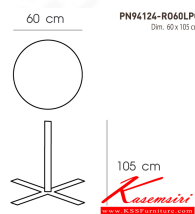

PN94124-RO60LPC

Dim. 60 x 105 cm

color : white

PN94124-RO60LPC
Dim. 60 x 105 cm
color : white

PN94124-RO60LPC
Dim. 60 x 105 cm
color : black

PN94124-RO60LPC
Dim. 60 x 105 cm

105 cm

ชื่อสินค้า : PN94124-RO60LPC

หมวดหมู่สินค้า : โต๊ะกาแฟ

แบรนด์สินค้า : PIONEER

รายละเอียด : โต๊ะกลม วัสดุเป็นเหล็กพ่นสี powder coat ไพรโอเมียม โต๊ะกาแฟ

PN94124-RO60LPC (white)

รายละเอียด : โต๊ะกลม วัสดุเป็นเหล็กพ่นสี powder coat ไพรโอเมียม โต๊ะกาแฟ