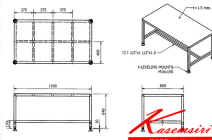

SPD-150NB เกรด 304 กึ่งตัว W150xD80xH64 CM.

SPD-150NB เกรด 304 กึ่งตัว
W150xD80xH64 CM.

ชื่อสินค้า : SPD-150NB

หมวดหมู่สินค้า : โต๊ะสาตนเลส

แบรนด์สินค้า : SPD

รายละเอียด : โต๊ะสาตนเลสเกรด 304 กึ่งตัว งานนอกแบบตามลูกค้า ขนาด ก1500xล800xส640 มม. ทน 1.5 ม. กึ่งตัว เอสพีดี โต๊ะสาตนเลส

SPD-150NB

รายละเอียด : โต๊ะสาตนเลสเกรด 304 กึ่งตัว งานนอกแบบตามลูกค้า ขนาด ก1500xล800xส640 มม. ทน 1.5 ม. กึ่งตัว เอสพีดี โต๊ะสาตนเลส

ราคา 22,200 บาท

เกษมศิริเฟอร์นิเจอร์ KssFurniture.com

เลขที่ 48/5-6 หมู่ที่ 2 ตำบล ปลายบาง อำเภอ บางกรวย จังหวัด นนทบุรี 11130