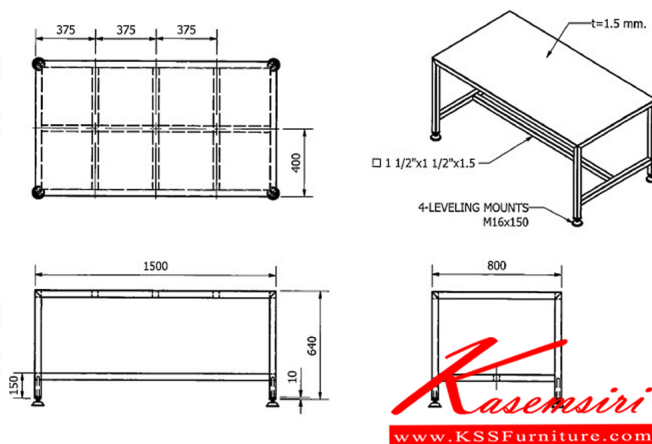

SPD-150NB เกรด 304 กึ่งตัว W150xD80xH64 CM.

SPD-150NB เกรด 304 กึ่งตัว
W150xD80xH64 CM.

ชื่อสินค้า : SPD-150NB

หมวดหมู่สินค้า : โต๊ะสาตนเลส

แบรนด์สินค้า : SPD

รายละเอียด : โต๊ะสาตนเลสเกรด 304 กึ่งตัว งานนอกแบบตามลูกค้า ขนาด ก1500xล800xส640 มม. ทน 1.5 ม. กึ่งตัว เอสพีดี โต๊ะสาตนเลส

SPD-150NB

รายละเอียด : โต๊ะสาตนเลสเกรด 304 กึ่งตัว งานนอกแบบตามลูกค้า ขนาด ก1500xล800xส640 มม. ทน 1.5 ม. กึ่งตัว เอสพีดี โต๊ะสาตนเลส

ราคา 22,200 บาท

เกษมศิริเฟอร์นิเจอร์ KssFurniture.com

เลขที่ 48/5-6 หมู่ที่ 2 ตำบล ปลายบาง อำเภอ บางกรวย จังหวัด นนทบุรี 11130