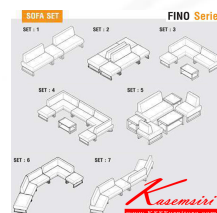

ชื่อสินค้า : SF092X

หมวดหมู่สินค้า : โซฟาชุดเล็ก

แบรนด์สินค้า : TAIYO

รายละเอียด : โซฟารูปแบบทันสมัย SF092X คุณลักษณะเฉพาะ ขนาด 2400(W) X 780(D) X 780(H) Mm. ครงขาเหล็กชุบโครเมียมเพื่อความสวยงาม ทนทานต่อการใช้งาน ไทย โซฟาแฟชั่น

SF092X

รายละเอียด : โซฟารูปแบบทันสมัย SF092X คุณลักษณะเฉพาะ ขนาด 2400(W) X 780(D) X 780(H) Mm. ครงขาเหล็กชุบโครเมียมเพื่อความสวยงาม ทนทานต่อการใช้งาน ไทย โซฟาแฟชั่น

ราคา 16,000 บาท