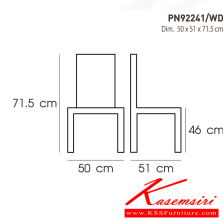

PN92241/WD

Dim. 50 x 51 x 71.5 cm

color : white

Kasemsiri
www.KSSFurniture.com

PN92241/WD
Dim. 50x51x71.5 cm
color - white

PN92241/WD
Dim. 50x51x71.5 cm
color - grey

PN92241/WD
Dim. 50x51x71.5 cm
color - black