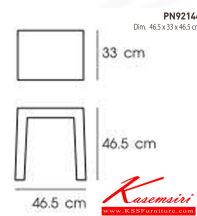

PN92144

Dim. 46.5 x 33 x 46.5 cm

color : gray

ชื่อสินค้า : PN92144

หมวดหมู่สินค้า : เก้าอี้แฟชั่น

แบรนด์สินค้า : PIONEER

รายละเอียด : เก้าอี้พลาสติกสโตนโมเดิร์น เป็นเก้าอี้เสริม หรือ วางใช้วางเป็นโต๊ะข้างได้ มีความยืดหยุ่น แข็งแรง หนียว ทนทาน สะดวกในการเคลื่อนย้าย ทำความสะอาดง่าย ที่นั่งพลาสติกขาไม้ โปรโอเนีย เก้าอี้แฟชั่น