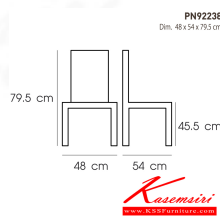

PN92238

Dim. 48 x 54 x 79.5 cm

color : moss grey

Kasemsiri
www.KSSFurniture.com

PN92238
Dim. 48 x 54 x 79.5 cm
color : moss grey

PN92238
Dim. 48 x 54 x 79.5 cm
color : black grey

PN92238
Dim. 48 x 54 x 79.5 cm

79.5 cm
48 cm 54 cm

ชื่อสินค้า : PN92238

หมวดหมู่สินค้า : เก้าอี้แฟชั่น

แบรนด์สินค้า : PIONEER

รายละเอียด : เก้าอี้พลาสติกสโตนโม่เดิร์น ใช้งานได้ทั้ง indoor และ outdoor น้ำหนักเบา

ะดวกในการเคลื่อนย้าย ทำความสะอาดง่าย

รับน้ำหนักได้สูงสุด120 กิโลกรัม โพรโอะเนีย เก้าอี้แฟชั่น

PN92238 (moss grey)

รายละเอียด : เก้าอี้พลาสติกสโตนโม่เดิร์น ใช้งานได้ทั้ง indoor และ outdoor น้ำหนักเบา

ะดวกในการเคลื่อนย้าย ทำความสะอาดง่าย

รับน้ำหนักได้สูงสุด120 กิโลกรัม โพรโอะเนีย เก้าอี้แฟชั่น