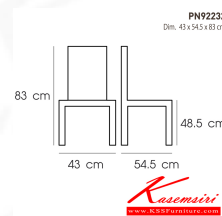

PN92232

Dim. 43 x 54.5 x 83 cm

color : nude

Kasemsiri
www.KSSFurniture.com

PN92232
Dim. 43 x 54.5 x 83 cm
color : nude

PN92232
Dim. 43 x 54.5 x 83 cm
color : grey

PN92232
Dim. 43 x 54.5 x 83 cm
color : olive

PN92232
Dim. 43 x 54.5 x 83 cm
color : red

PN92232
Dim. 43 x 54.5 x 83 cm

ชื่อสินค้า : PN92232

หมวดหมู่สินค้า : เก้าอี้แฟชั่น

แบรนด์สินค้า : PIONEER

รายละเอียด : เก้าอี้พลาสติกสโตนโม่เดิร์น ใช้งานได้ทั้ง indoor และ outdoor น้ำหนักเบา

ะดวกในการเคลื่อนย้าย ทำความสะอาดง่าย

รับน้ำหนักได้สูงสุด120 กิโลกรัม โพรโอบีเย เก้าอี้แฟชั่น

PN92232 (nude)

รายละเอียด : เก้าอี้พลาสติกสโตนโม่เดิร์น ใช้งานได้ทั้ง indoor และ outdoor น้ำหนักเบา

ะดวกในการเคลื่อนย้าย ทำความสะอาดง่าย

รับน้ำหนักได้สูงสุด120 กิโลกรัม โพรโอบีเย เก้าอี้แฟชั่น

ราคา 2,400 บาท

PN92232 (grey)

รายละเอียด : เก้าอี้พลาสติกสโตนโม่เดิร์น ใช้งานได้ทั้ง indoor และ outdoor น้ำหนักเบา
สะดวกในการเคลื่อนย้าย ทำความสะอาดง่าย
รับน้ำหนักได้สูงสุด120 กิโลกรัม ไซโรเนีย เก้าอี้แฟชั่น