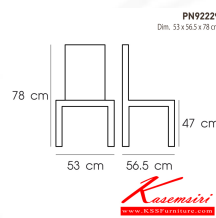

PN92229

Dim. 53 x 56.5 x 78 cm

color : white

Kasemsiri
www.KSSFurniture.com

PN92229
Dim. 53 x 56.5 x 78 cm
color : white

PN92229
Dim. 53 x 56.5 x 78 cm
color : charcoal

PN92229
Dim. 53 x 56.5 x 78 cm
color : light-blue

PN92229
Dim. 53 x 56.5 x 78 cm

ชื่อสินค้า : PN92229

หมวดหมู่สินค้า : เก้าอี้แฟชั่น

แบรนด์สินค้า : PIONEER

รายละเอียด : เก้าอี้พลาสติกสโตนโม่เดิร์น ใช้งานได้ทั้ง indoor และ outdoor น้ำหนักเบา

ะดวกในการเคลื่อนย้าย ทำความสะอาดง่าย

รับน้ำหนักได้สูงสุด120 กิโลกรัม โปรโอเนีย เก้าอี้แฟชั่น

PN92229 (white)

รายละเอียด : เก้าอี้พลาสติกสโตนโม่เดิร์น ใช้งานได้ทั้ง indoor และ outdoor น้ำหนักเบา

ะดวกในการเคลื่อนย้าย ทำความสะอาดง่าย

รับน้ำหนักได้สูงสุด120 กิโลกรัม โปรโอเนีย เก้าอี้แฟชั่น