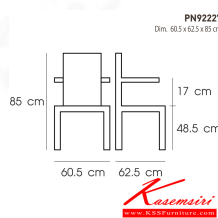

PN92227
Dim. 60.5 x 62.5 x 85 cm

ชื่อสินค้า : PN92227

หมวดหมู่สินค้า : เก้าอี้แฟชั่น

แบรนด์สินค้า : PIONEER

รายละเอียด : เก้าอี้พลาสติกสโตนโม่เดิร์น ใช้งานได้ทั้ง indoor และ outdoor น้ำหนักเบา

ะดวกในการเคลื่อนย้าย ทำความสะอาดง่าย

รับน้ำหนักได้สูงสุด120 กิโลกรัม โพรโอบีเย เก้าอี้แฟชั่น

PN92227 (charcoal-white)

รายละเอียด : เก้าอี้พลาสติกสโตนโม่เดิร์น ใช้งานได้ทั้ง indoor และ outdoor น้ำหนักเบา

ะดวกในการเคลื่อนย้าย ทำความสะอาดง่าย

รับน้ำหนักได้สูงสุด120 กิโลกรัม โพรโอบีเย เก้าอี้แฟชั่น

ราคา 4,700 บาท